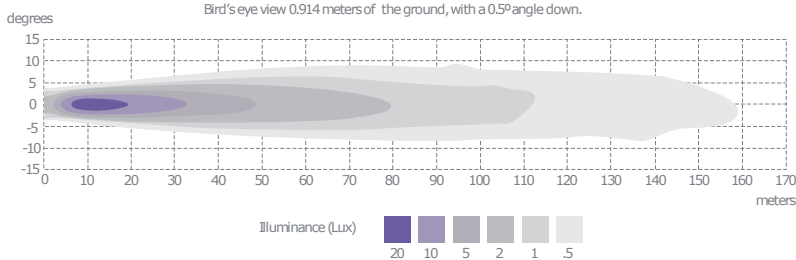

W1000000 Arbeitscheinwerfer

W100S000 Spotscheinwerfer

W1000000 Arbeitscheinwerfer

500 lm Flood

Bird's eye view 3.05 meters of the ground, with a 15° angle down.

W100S000 Spotscheinwerfer

500 lm Spot

Bird's eye view 0.914 meters of the ground, with a 0.5° angle down.

Technische Daten

Eingangsspannung	10-50V DC
Strom	1,2A bei 12V DC, 0,6A bei 24V DC
Verpolschutz	Ja
Load-Dump	Ja
Leuchtmittel	LEDs (3 Stück)
Betriebstemperatur	-40°C bis +65° C
Lichtstärke	500 Lumen
Lichtverteilung	Spot 10°, Arbeitsbereich 40° (hor.), 25° (vert.)
Schutzklasse	IP67