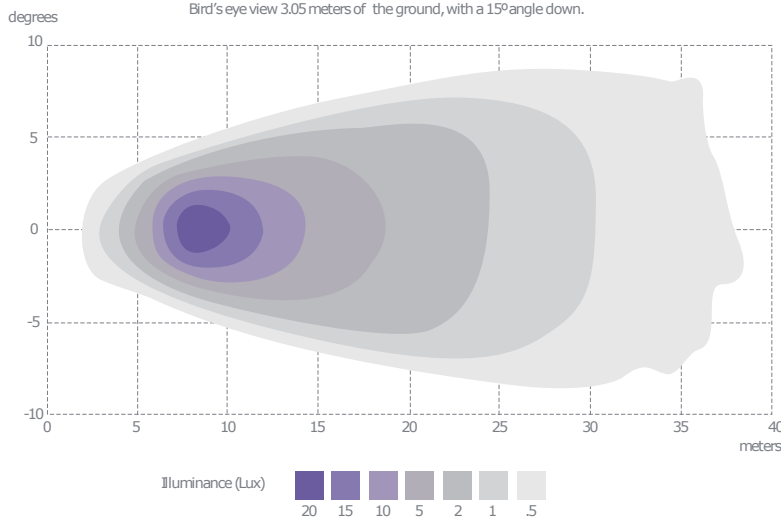

W1000000 Arbeitscheinwerfer

W100S000 Spotscheinwerfer

W1000000 Arbeitscheinwerfer

500 lm Flood

Bird's eye view 3.05 meters of the ground, with a 15° angle down.

W100S000 Spotscheinwerfer

500 lm Spot

Bird's eye view 0.914 meters of the ground, with a 0.5° angle down.

Technische Daten

Eingangsspannung	10-50V DC
Strom	1,2A bei 12V DC, 0,6A bei 24V DC
Verpolschutz	Ja
Load-Dump	Ja
Leuchtmittel	LEDs (3 Stück)
Betriebstemperatur	-40°C bis +65° C
Lichtstärke	500 Lumen
Lichtverteilung	Spot 10°, Arbeitsbereich 40° (hor.), 25° (vert.)
Schutzklasse	IP67